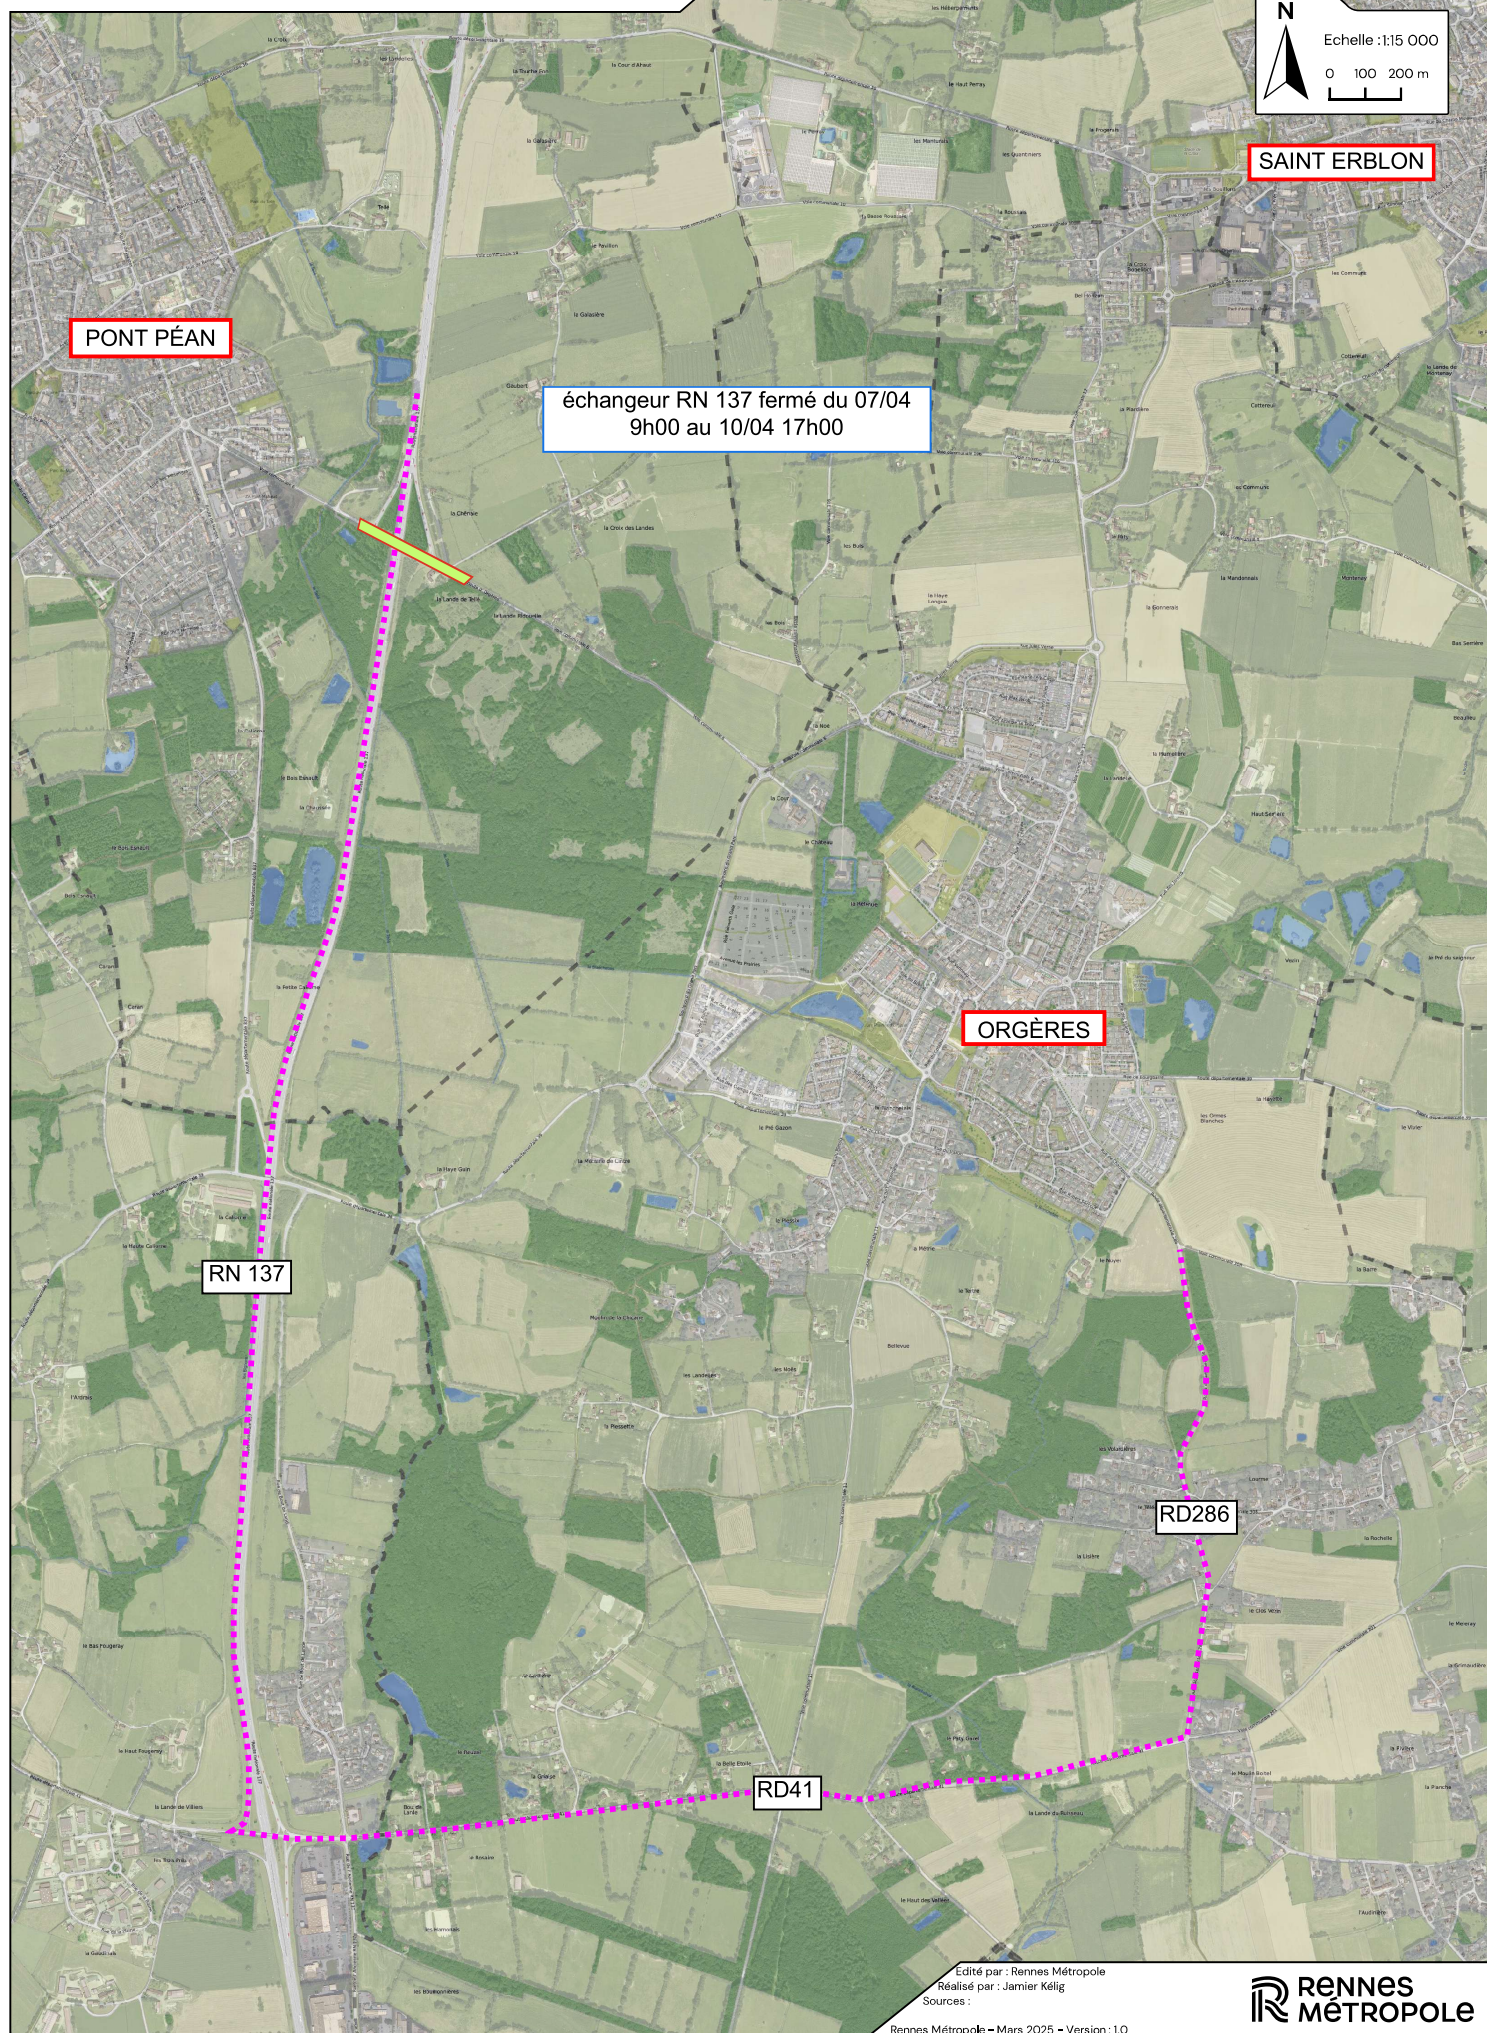

VC6 ORGÈRES-PONT PÉAN

Déviation PL

N
Echelle : 1:15 000
0 100 200 m

SAINT ERBLON

PONT PÉAN

échangeur RN 137 fermé du 07/04
9h00 au 10/04 17h00

ORGÈRES

RN 137

RD286

RD41

Edité par : Rennes Métropole
Réalisé par : Jamier Kélig
Sources :